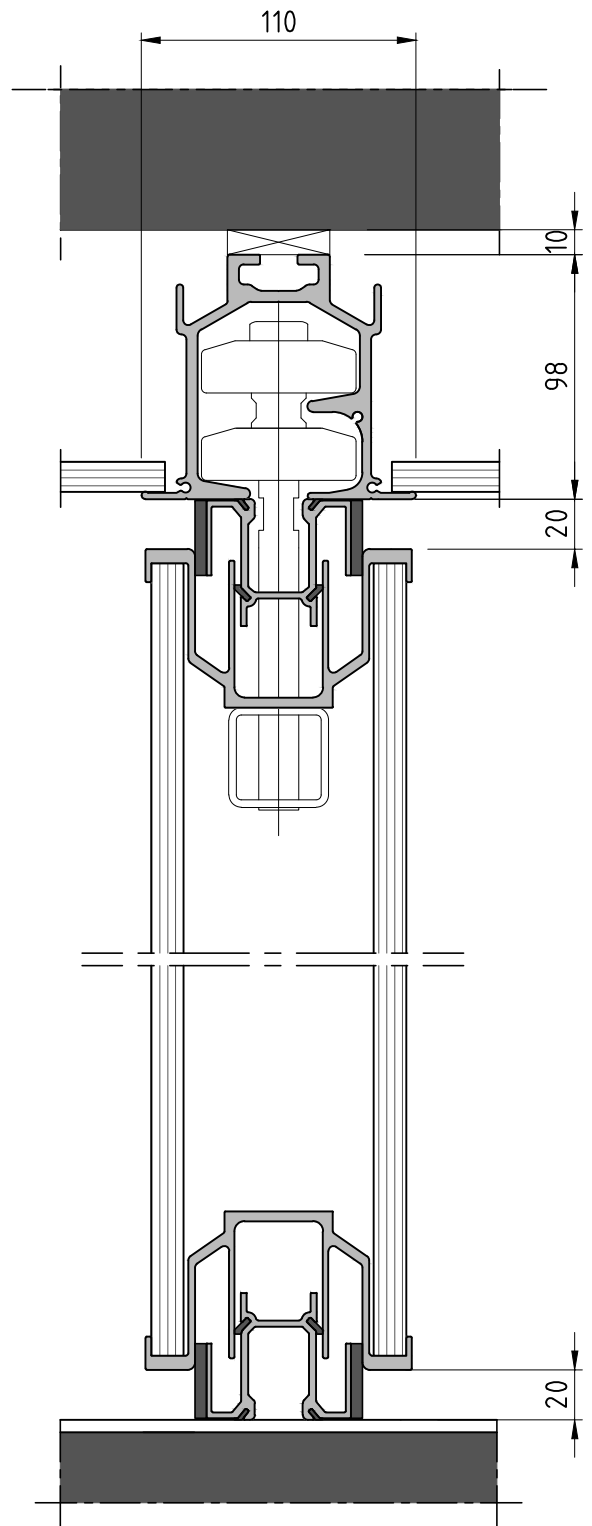

Teleskopelement

Teleskophub wandlijste

Festangeschlagene Tür

Normalelement

Manuelle Bedienung: $x = \text{mind. } 340 \text{ mm}$ / Semiautomatische Bedienung: $x = \text{mind. } 410 \text{ mm}$

ESPERO

www.espero.eu
info@espero.eu
+31(0)416 338955

ESPERO

www.espero.eu
 info@espero.eu
 +31(0)416 338955

Type: Sonico 100

Datum: 10-2020

Zeichn. nr: S100-02

Teleskopelement - maximale Glasöffnung

Normalelement - maximale Glasöffnung

Teleskopelement - Standard Glasöffnung

Festangeschlagene Tür - Standard Glasöffnung

Türelement - Standard Glasöffnung

Manuelle Bedienung: $x = \text{mind. } 340 \text{ mm}$ / Semiautomatische Bedienung: $x = \text{mind. } 410 \text{ mm}$

ESPERO

www.espero.eu
info@espero.eu
+31(0)416 338955

Type: Sonico 100

Datum: 10-2020

Zeichn. nr: S100-07

I- Punkt Aufhängung
Direktmontage

2- Punkt Aufhängung
Direktmontage

Achtung: Bei der Befestigung der Schienen handelt es sich um ein Beispiel.
Siehe unter „Abhängedetails“ weitere Möglichkeiten der Befestigung.