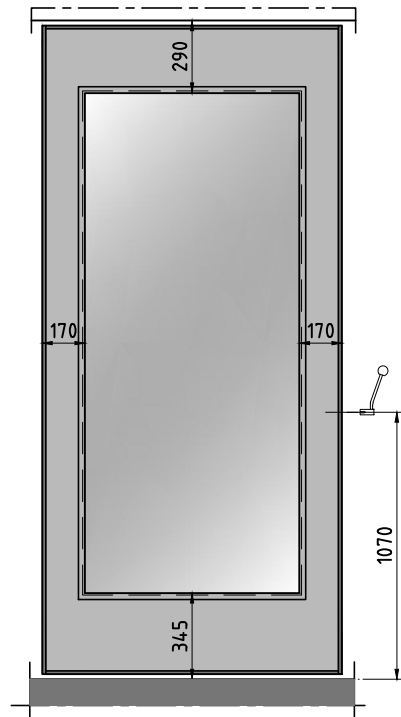

Teleskopelement

Teleskophub wandlijste

Festangeschlagene Tür

Normalelement

Manuelle Bedienung: $x = \text{mind. } 340 \text{ mm}$ / Semiautomatische Bedienung: $x = \text{mind. } 410 \text{ mm}$

ESPERO

www.espero.eu
info@espero.eu
+31(0)416 338955

Type: Sonico 100

Datum: 10-2020

Zeichn. nr: S100-01

Türelement

2-flügelige Türelemente

Manuelle Bedienung: $x = \text{mind. } 340 \text{ mm}$ / Semiautomatische Bedienung: $x = \text{mind. } 410 \text{ mm}$

ESPERO

www.espero.eu
 info@espero.eu
 +31(0)416 338955

Type: Sonico 100

Datum: 10-2020

Zeichn. nr: S100-02

Teleskopelement - maximale Glasöffnung

Normalelement - maximale Glasöffnung

Teleskopelement - Standard Glasöffnung