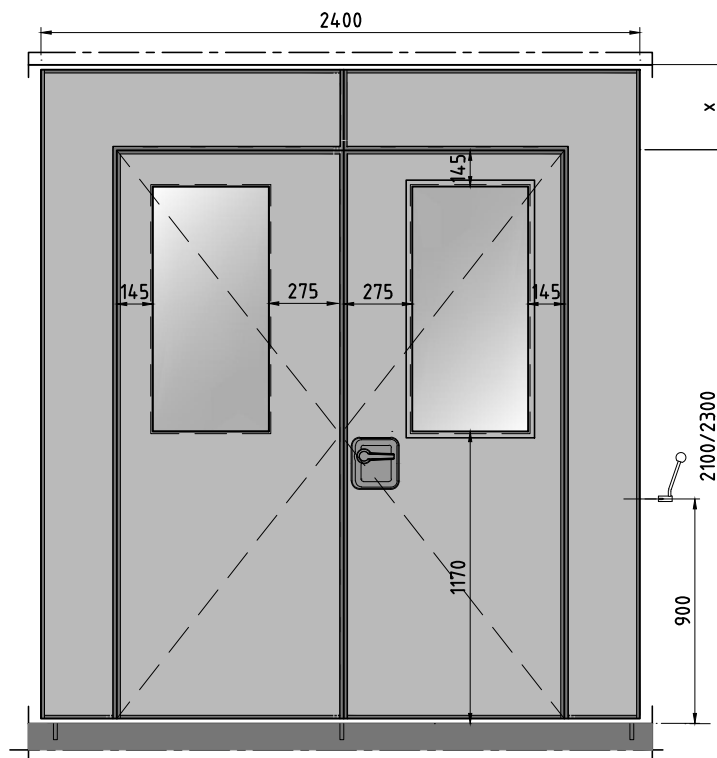

www.espero.eu
info@espero.eu
+31(0)416 338955

Type: Sonico 100

Datum: 10-2020

Zeichn. nr: S100-04

2- flügelige Türelemente - maximale Glasöffnung

2- flügelige Türelemente - Standard Glasöffnung

Manuelle Bedienung: $x = \text{mind. } 340 \text{ mm}$ / Semiautomatische Bedienung: $x = \text{mind. } 410 \text{ mm}$