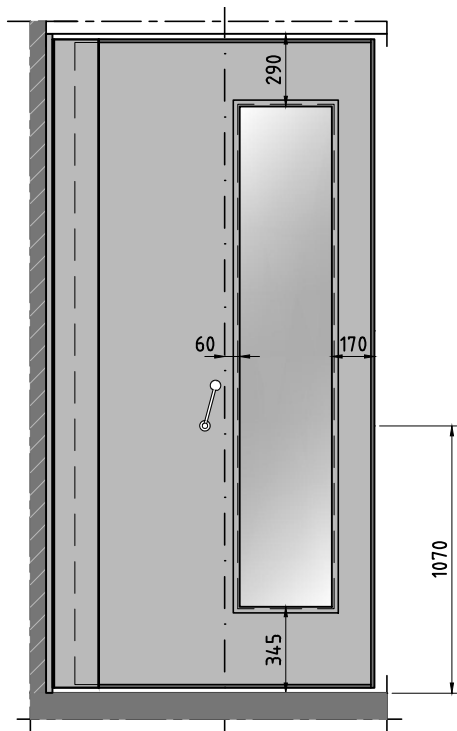

Teleskopelement - maximale Glasöffnung