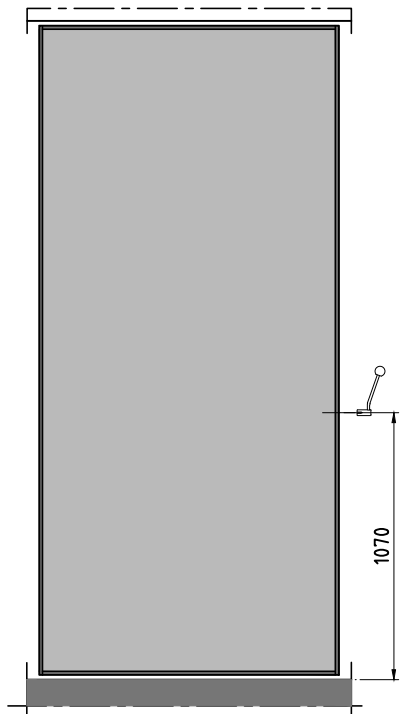

Teleskopelement

Teleskophub wandlijste

Festangeschlagene Tür

Normalelement

Manuelle Bedienung: $x = \text{mind. } 340 \text{ mm}$ / Semiautomatische Bedienung: $x = \text{mind. } 410 \text{ mm}$

ESPERO

www.espero.eu
info@espero.eu
+31(0)416 338955

Type: Sonico 100

Datum: 10-2020

Zeichn. nr: S100-01

Türelement

2-flügelige Türelemente

Manuelle Bedienung: $x = \text{mind. } 340 \text{ mm}$ / Semiautomatische Bedienung: $x = \text{mind. } 410 \text{ mm}$