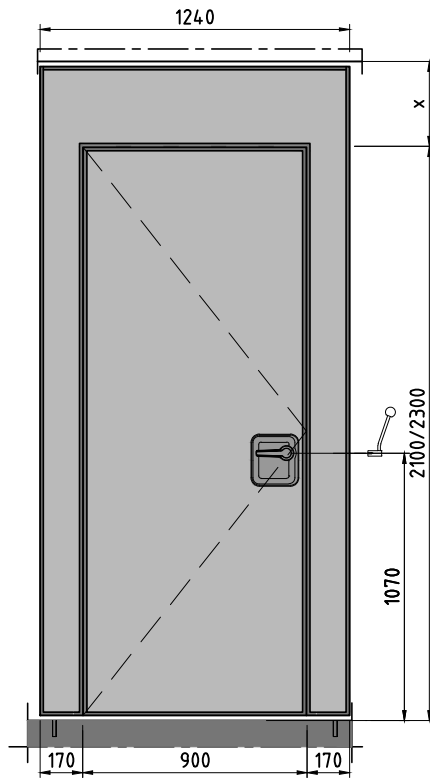

Teleskopelement

Teleskophub wandlijste

Festangeschlagene Tür

Normalelement

Manuelle Bedienung: $x = \text{mind. } 340 \text{ mm}$ / Semiautomatische Bedienung: $x = \text{mind. } 410 \text{ mm}$

ESPERO

www.espero.eu
info@espero.eu
+31(0)416 338955

Type: Sonico 100

Datum: 10-2020

Zeichn. nr: S100-01

Türelement

2-flügelige Türelemente

Manuelle Bedienung: $x = \text{mind. } 340 \text{ mm}$ / Semiautomatische Bedienung: $x = \text{mind. } 410 \text{ mm}$