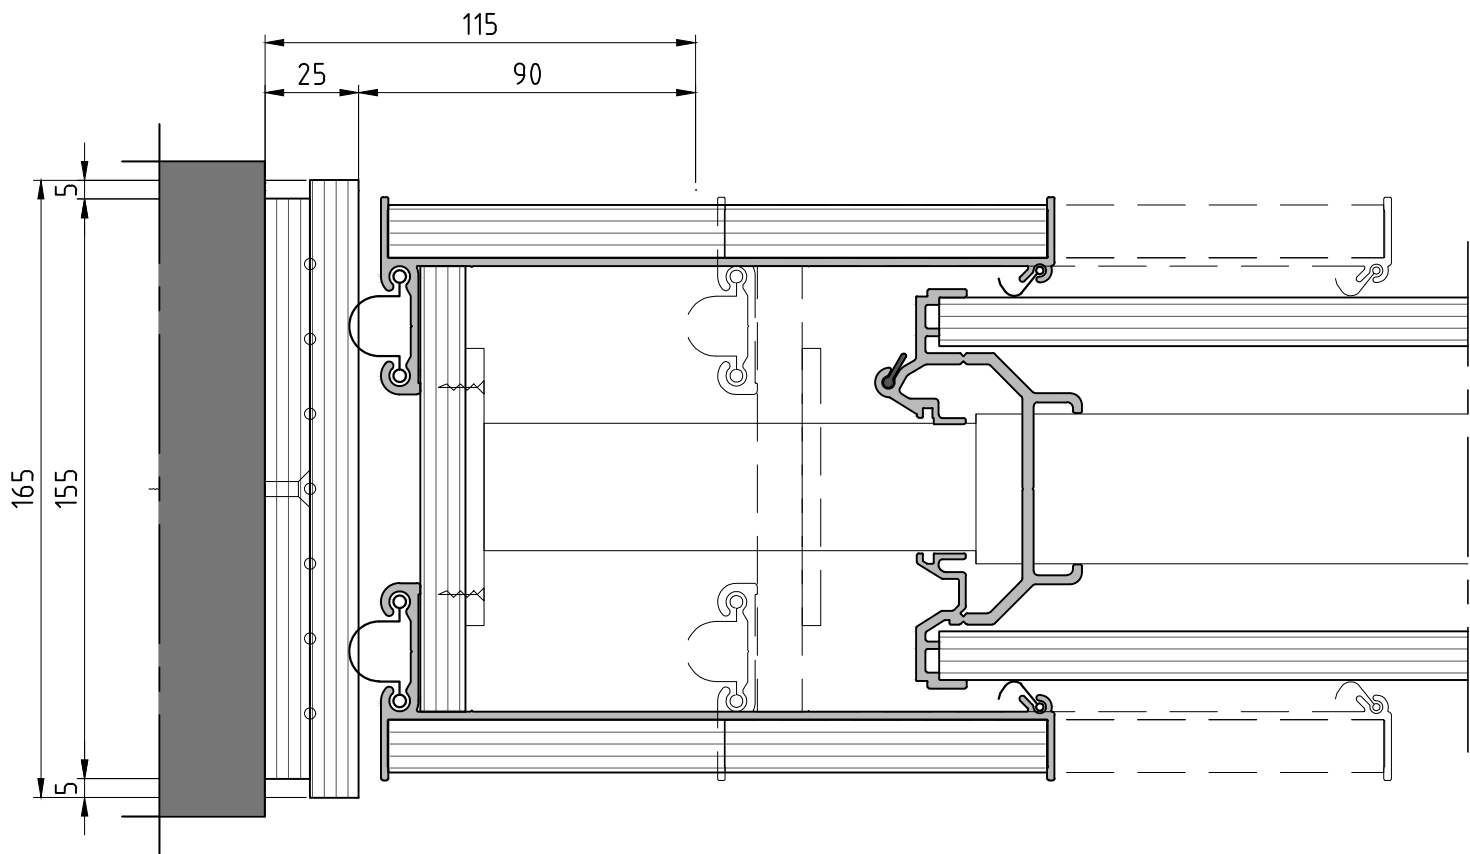

Teleskopwandanschluss