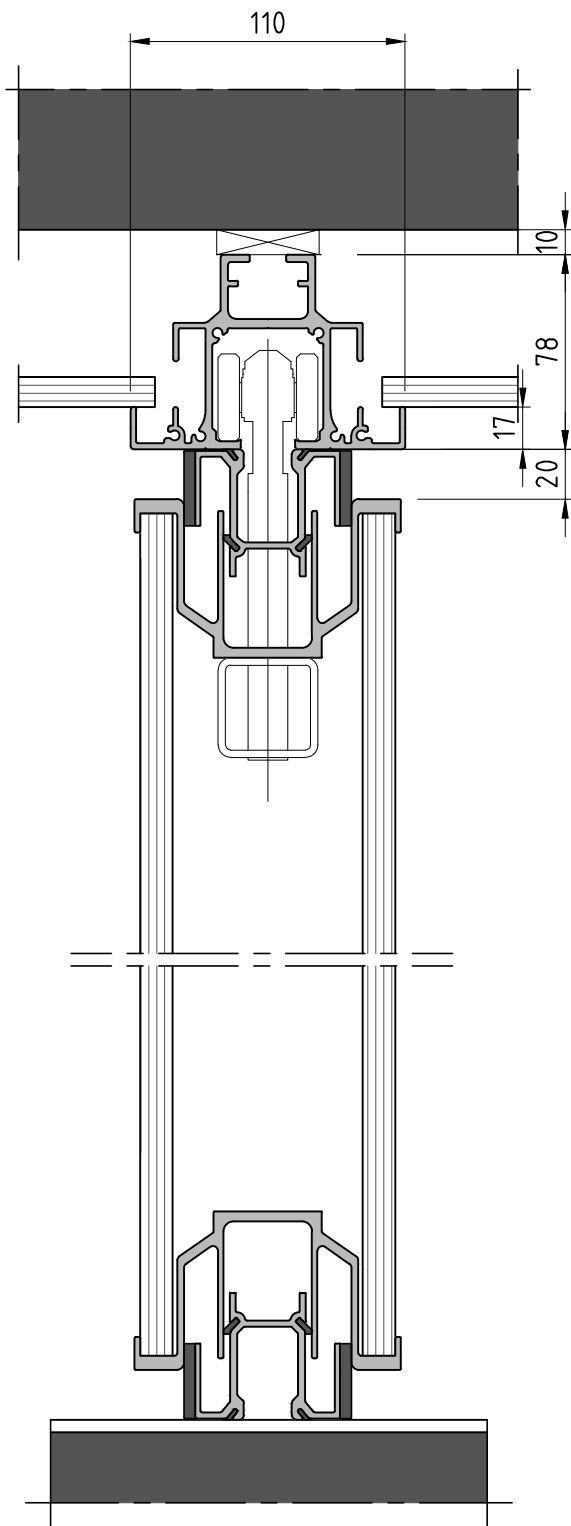

I- Punkt Aufhängung
Direktmontage