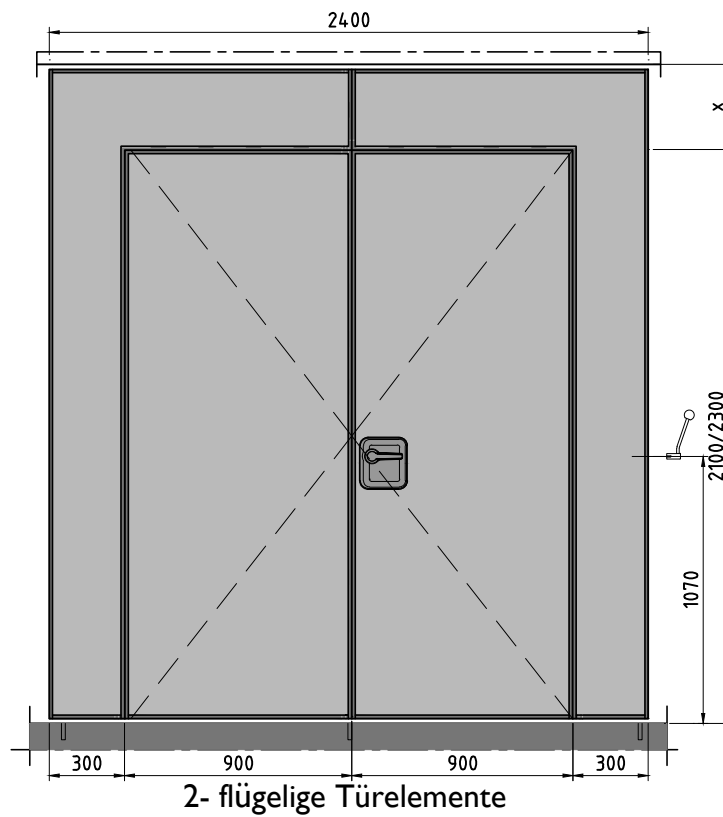

Teleskopelement

Teleskophub wandlijste

Festangeschlagene Tür

Normalelement

Manuelle Bedienung: $x = \text{mind. } 340 \text{ mm}$ / Semiautomatische Bedienung: $x = \text{mind. } 410 \text{ mm}$

ESPERO

www.espero.eu
info@espero.eu
+31(0)416 338955

Type: Sonico 100

Datum: 10-2020

Zeichn. nr: S100-01

Türelement

2-flügelige Türelemente

Manuelle Bedienung: $x = \text{mind. } 340 \text{ mm}$ / Semiautomatische Bedienung: $x = \text{mind. } 410 \text{ mm}$