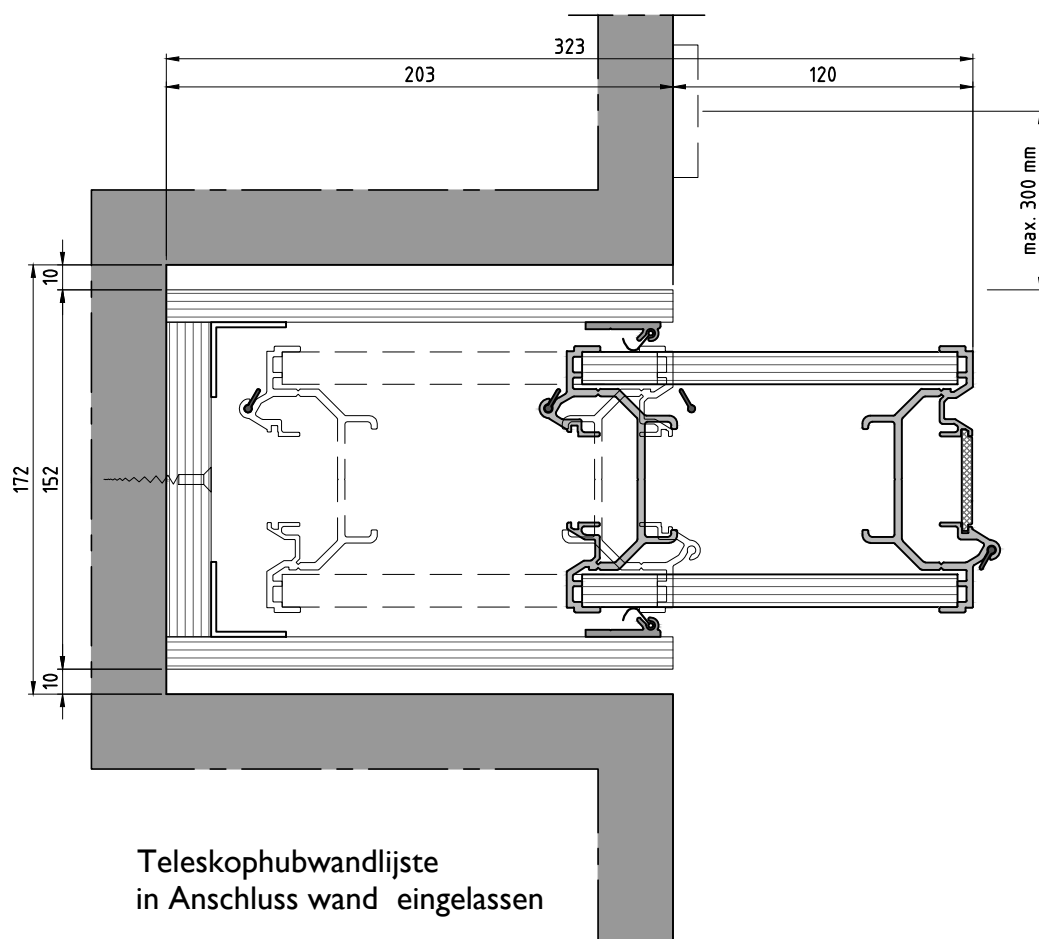

ESPERO

www.espero.eu
 info@espero.eu
 +31(0)416 338955

Type: Sonico 100

Datum: 10-2020

Zeichn. nr: S100-06

Teleskophubwandlijste

Teleskophubwandlijste
in Anschluss wand eingelassen

ESPERO

www.espero.eu
info@espero.eu
+31(0)416 338955

Type: Sonico 100

Datum: 10-2020

Zeichn. nr: S100-07

I- Punkt Aufhängung
Direktmontage

2- Punkt Aufhängung
Direktmontage

Achtung: Bei der Befestigung der Schienen handelt es sich um ein Beispiel.
Siehe unter „Abhängedetails“ weitere Möglichkeiten der Befestigung.