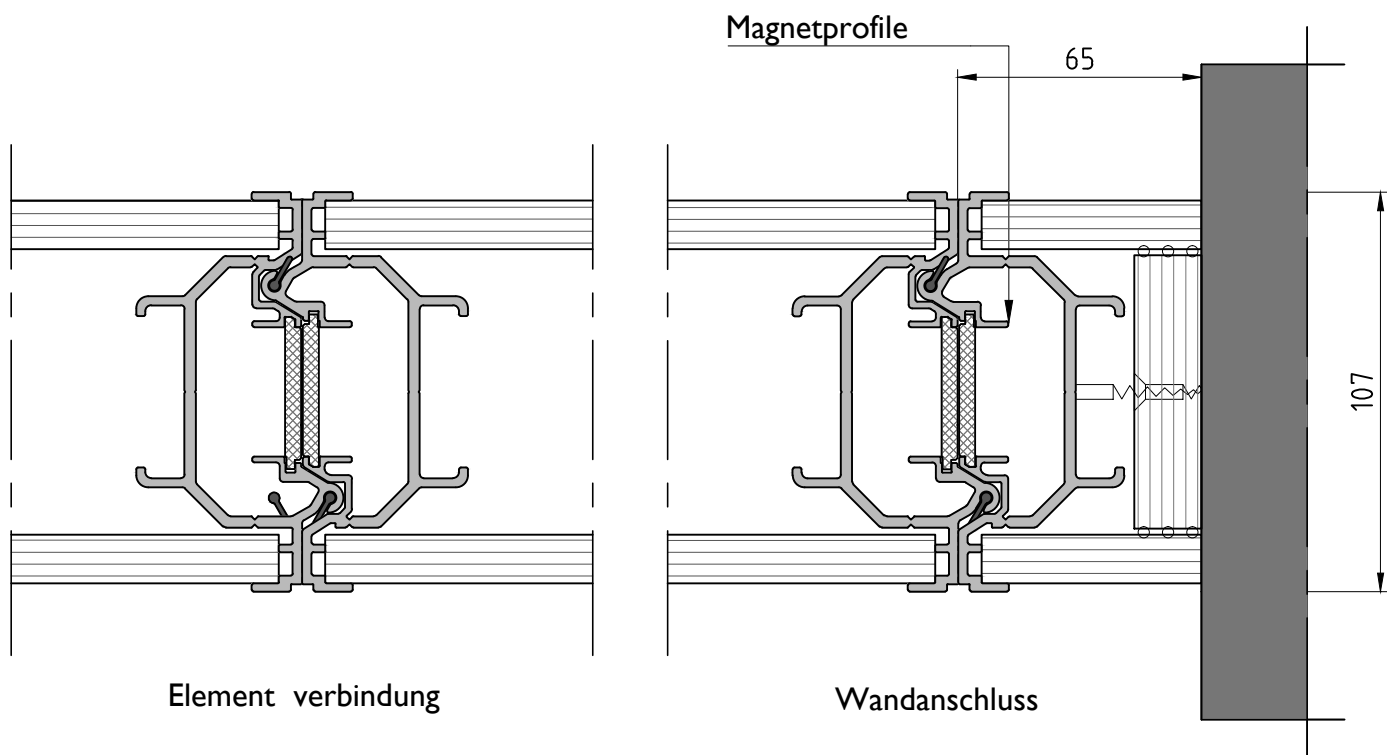

ESPERO

www.espero.eu
info@espero.eu
+31(0)416 338955

Type: Sonico 100

Datum: 10-2020

Zeichn. nr: S100-05

Teleskopwandanschluss

Element verbindung

Wandanschluss