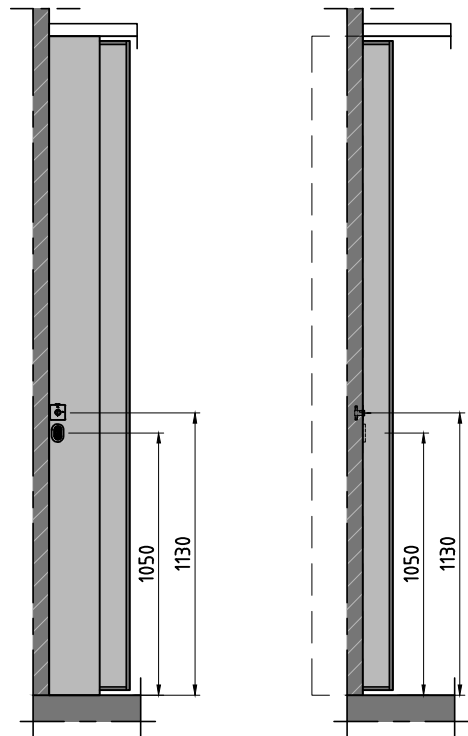

Teleskopelement

Teleskophub wandlijste

Festangeschlagene Tür

Normalelement

Manuelle Bedienung: $x = \text{mind. } 340 \text{ mm}$ / Semiautomatische Bedienung: $x = \text{mind. } 410 \text{ mm}$

ESPERO

www.espero.eu
info@espero.eu
+31(0)416 338955

Type: Sonico 100

Datum: 10-2020

Zeichn. nr: S100-01

Türelement

2-flügelige Türelemente

Manuelle Bedienung: $x = \text{mind. } 340 \text{ mm}$ / Semiautomatische Bedienung: $x = \text{mind. } 410 \text{ mm}$

Festangeschlagene Tür - Standard Glasöffnung

Türelement - Standard Glasöffnung

Manuelle Bedienung: $x = \text{mind. } 340 \text{ mm}$ / Semiautomatische Bedienung: $x = \text{mind. } 410 \text{ mm}$

ESPERO