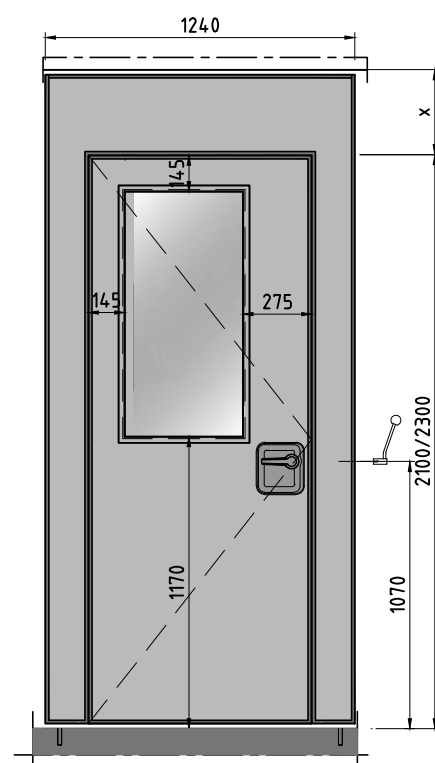

Festangeschlagene Tür - Standard Glasöffnung

Türelement - Standard Glasöffnung

Manuelle Bedienung: $x = \text{mind. } 340 \text{ mm}$ / Semiautomatische Bedienung: $x = \text{mind. } 410 \text{ mm}$

ESPERO