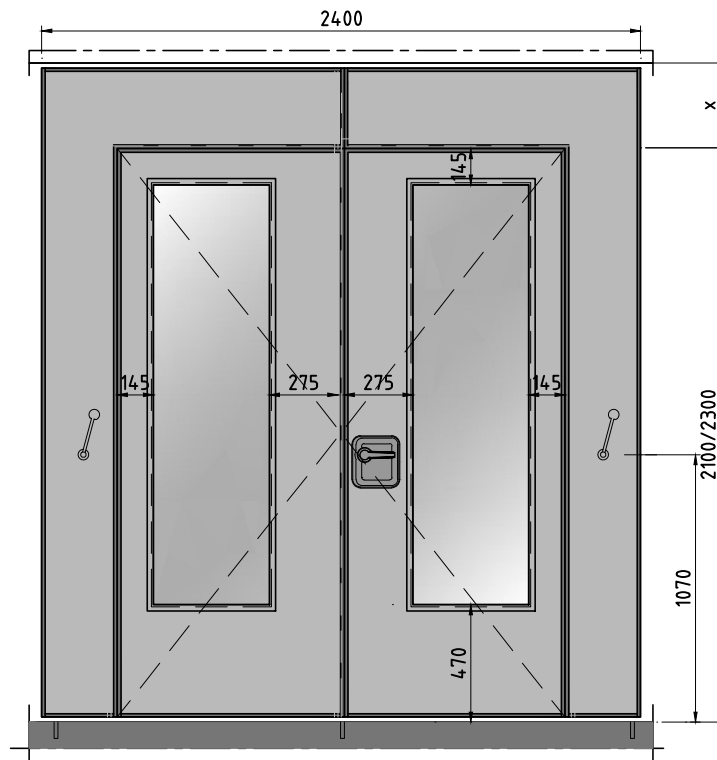

2- flügelige Türelemente - maximale Glasöffnung