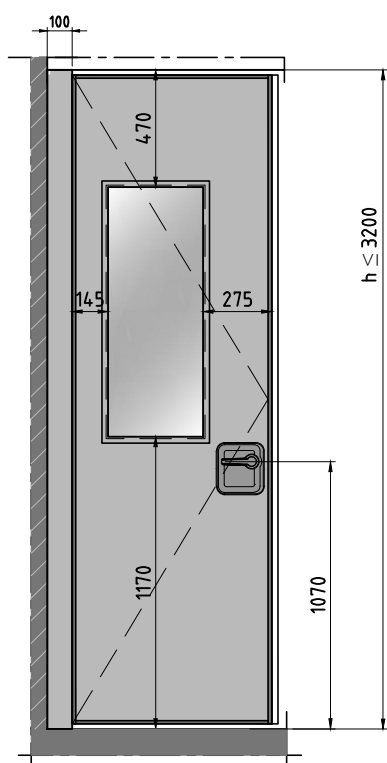

Festangeschlagene Tür - Standard Glasöffnung

Türelement - Standard Glasöffnung

Manuelle Bedienung: $x = \text{mind. } 340 \text{ mm}$ / Semiautomatische Bedienung: $x = \text{mind. } 410 \text{ mm}$

ESPERO