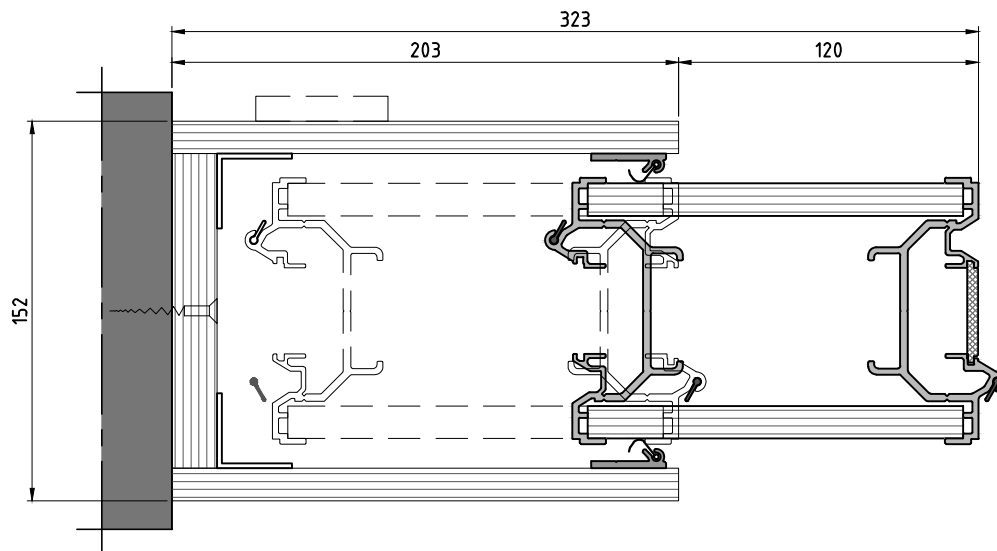

Teleskophubwandlijste