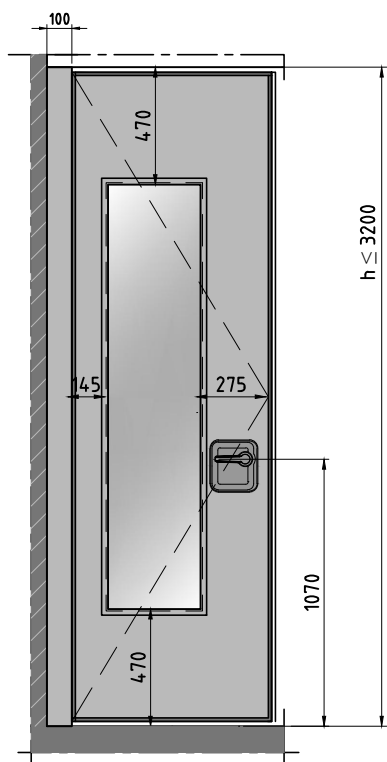

Festangeschlagene Tür - maximale Glasöffnung