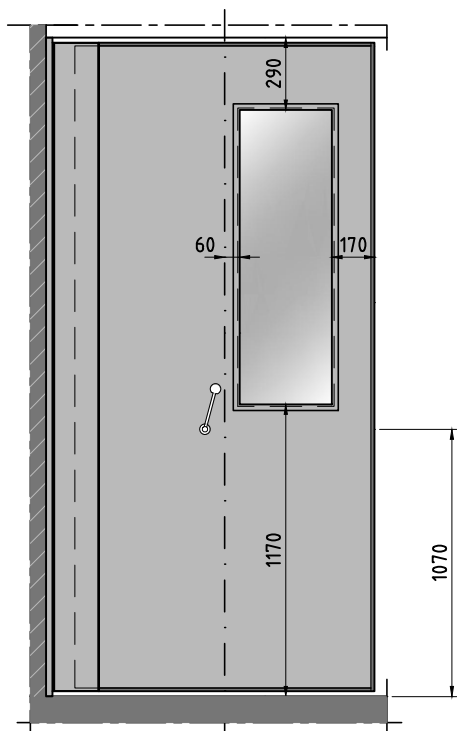

Teleskopelement - Standard Glasöffnung