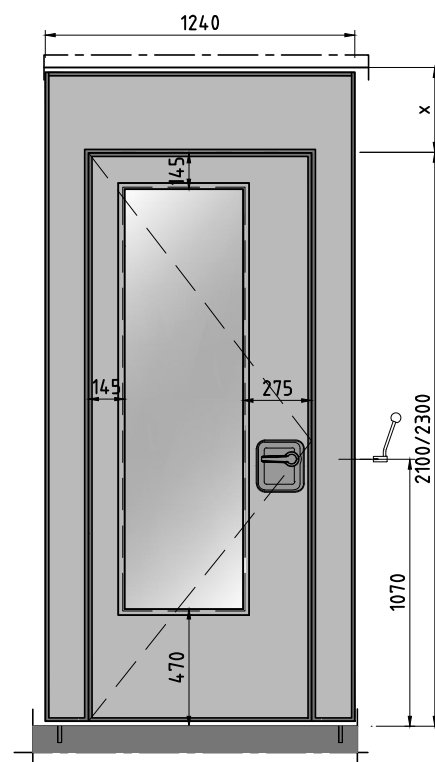

Türelement - maximale Glasöffnung