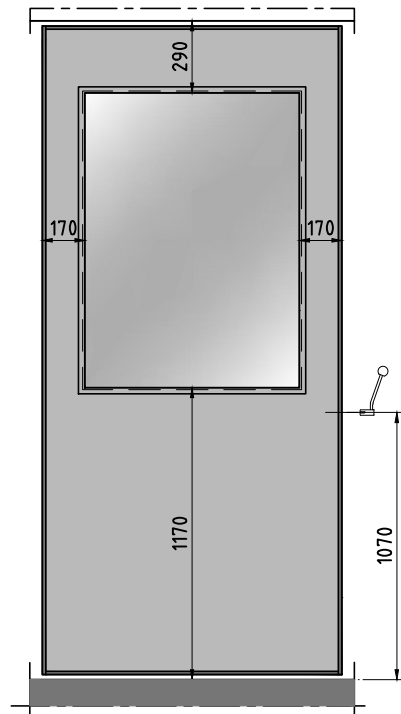

Teleskopelement

Teleskophub wandlijste

Festangeschlagene Tür

Normalelement

Manuelle Bedienung: $x = \text{mind. } 340 \text{ mm}$ / Semiautomatische Bedienung: $x = \text{mind. } 410 \text{ mm}$

ESPERO

www.espero.eu
info@espero.eu
+31(0)416 338955

Type: Sonico 100

Datum: 10-2020

Zeichn. nr: S100-01

Türelement

2-flügelige Türelemente

Manuelle Bedienung: $x = \text{mind. } 340 \text{ mm}$ / Semiautomatische Bedienung: $x = \text{mind. } 410 \text{ mm}$

ESPERO

www.espero.eu
 info@espero.eu
 +31(0)416 338955

Type: Sonico 100

Datum: 10-2020

Zeichn. nr: S100-02

Teleskopelement - maximale Glasöffnung

Normalelement - maximale Glasöffnung

Teleskopelement - Standard Glasöffnung