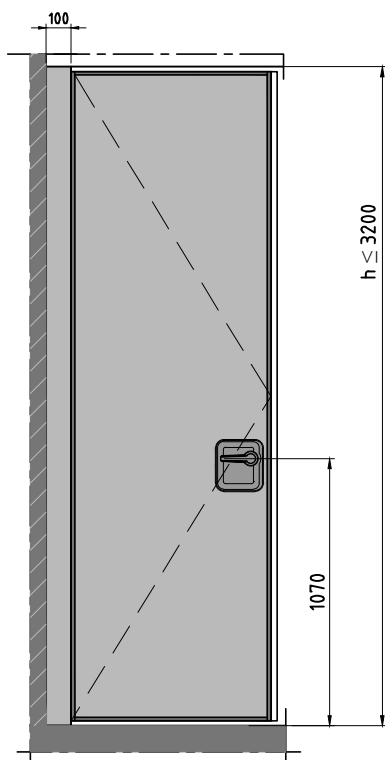

Teleskopelement

Teleskophub wandlijste

Festangeschlagene Tür

Normalelement

Manuelle Bedienung: $x = \text{mind. } 340 \text{ mm}$ / Semiautomatische Bedienung: $x = \text{mind. } 410 \text{ mm}$

ESPERO

www.espero.eu
info@espero.eu
+31(0)416 338955

Type: Sonico 100

Datum: 10-2020

Zeichn. nr: S100-01

Türelement

2-flügelige Türelemente

Manuelle Bedienung: $x = \text{mind. } 340 \text{ mm}$ / Semiautomatische Bedienung: $x = \text{mind. } 410 \text{ mm}$