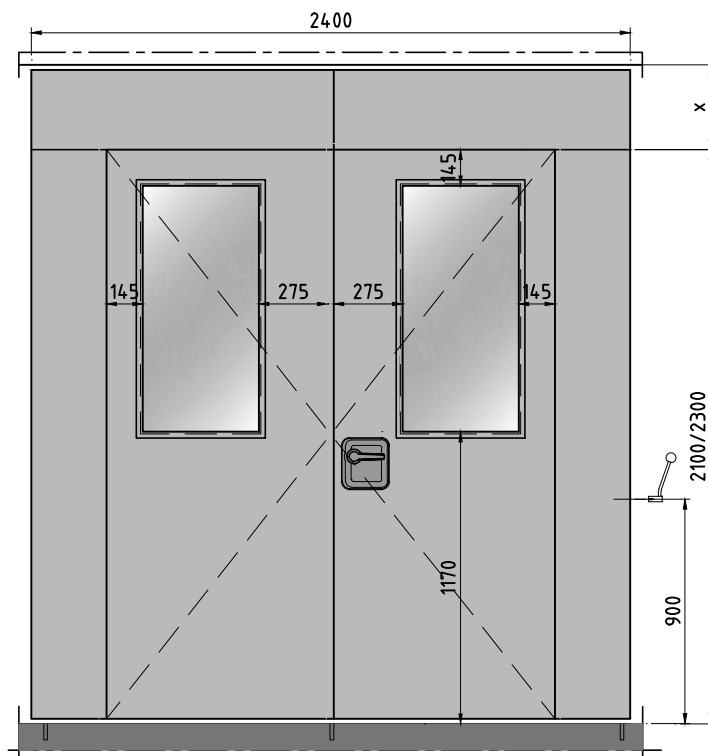

www.espero.eu
info@espero.eu
+31(0)416 338955

Type: Sonico 110

Datum: 10-2020

Zeichn. nr: S110-04

2- flügelige Türelemente - maximale Glasöffnung

2- flügelige Türelemente - Standard Glasöffnung

Manuelle Bedienung: $x = \text{mind. } 340 \text{ mm}$ / Semiautomatische Bedienung: $x = \text{mind. } 410 \text{ mm}$