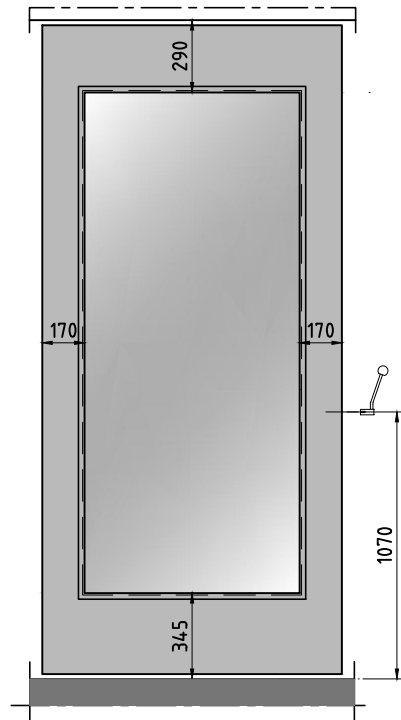

Teleskopelement

Teleskophub wandlijste

Festangeschlagene Tür

Normalelement

Manuelle Bedienung: $x = \text{mind. } 340 \text{ mm}$ / Semiautomatische Bedienung: $x = \text{mind. } 410 \text{ mm}$

ESPERO

www.espero.eu
 info@espero.eu
 +31(0)416 338955

Type: Sonico 110

Datum: 10-2020

Zeichn. nr: S110-01

Türelement

2- flügelige Türelemente

Manuelle Bedienung: $x = \text{mind. } 340 \text{ mm}$ / Semiautomatische Bedienung: $x = \text{mind. } 410 \text{ mm}$

ESPERO

www.espero.eu
info@espero.eu
+31(0)416 338955

Type: Sonico I 10

Datum: 10-2020

Zeichn. nr: SI 10-02

Teleskopelement - maximale Glasöffnung

Normalelement - maximale Glasöffnung

Teleskopelement - Standard Glasöffnung

Festangeschlagene Tür - Standard Glasöffnung

Türelement - Standard Glasöffnung

Manuelle Bedienung: $x = \text{mind. } 340 \text{ mm}$ / Semiautomatische Bedienung: $x = \text{mind. } 410 \text{ mm}$

ESPERO