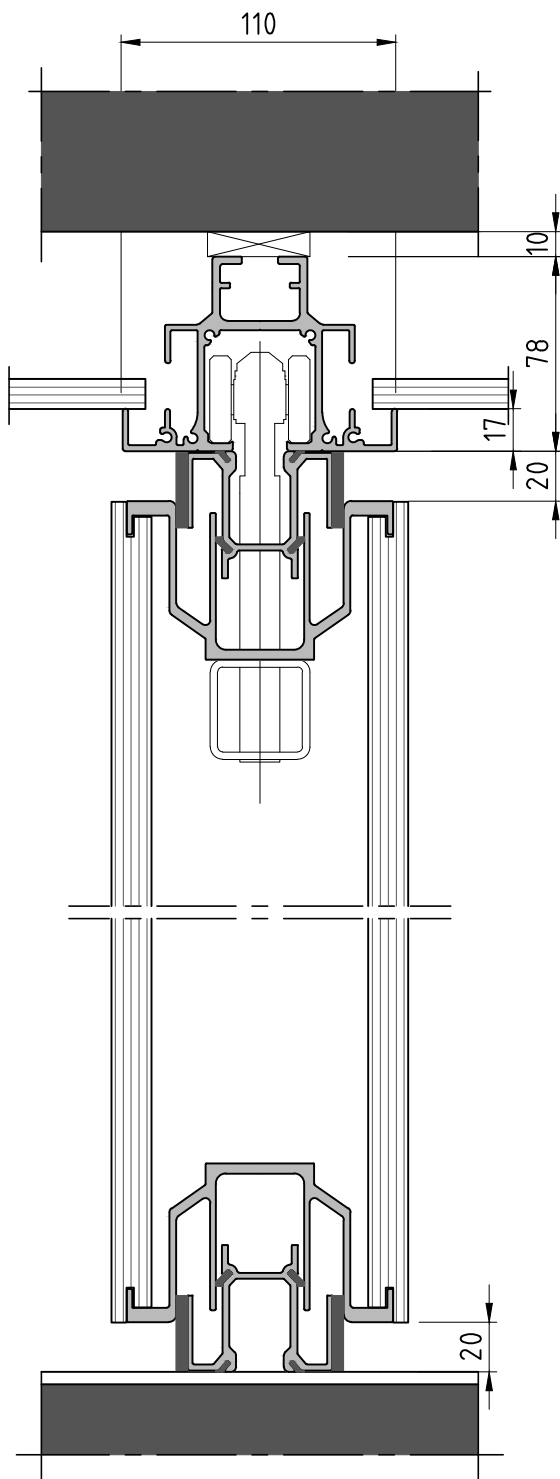

1- Punkt Aufhängung
Direktmontage