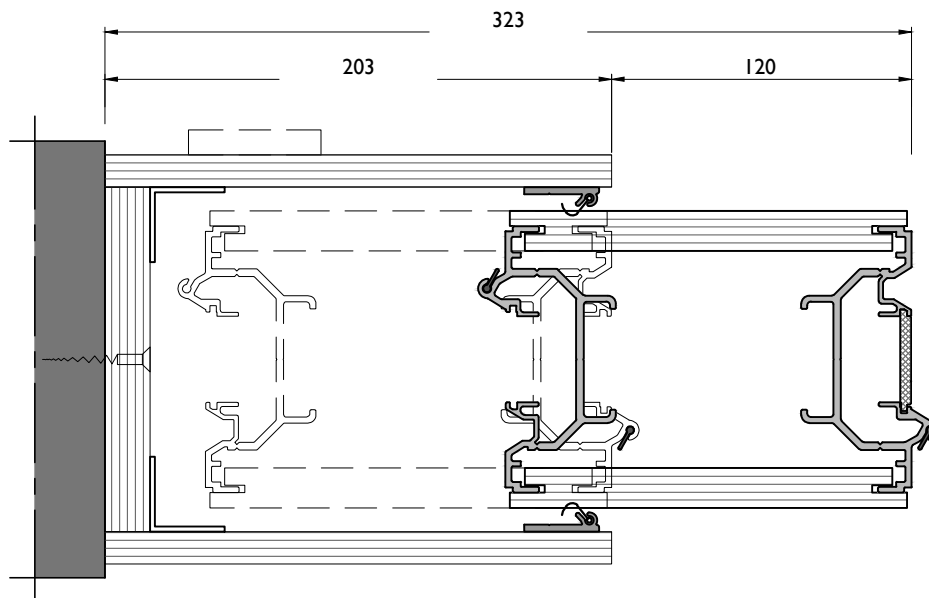

Teleskophubwandlijste