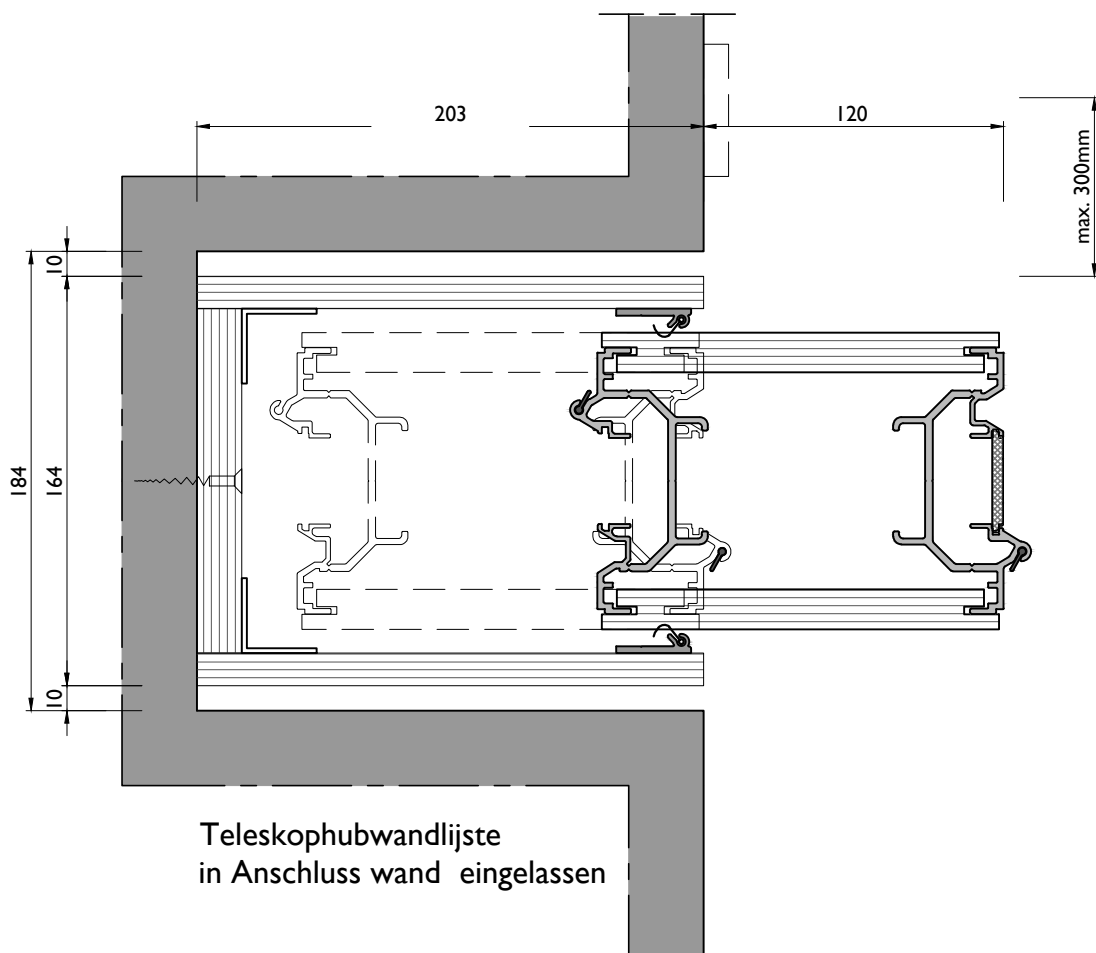

ESPERO

www.espero.eu
 info@espero.eu
 +31(0)416 338955

Type: Sonico 110

Datum: 10-2020

Zeichn. nr: SI10-06

Teleskophubwandlijste

Teleskophubwandlijste
in Anschluss wand eingelassen

ESPERO

www.espero.eu
info@espero.eu
+31(0)416 338955

Type: Sonico I 10

Datum: 10-2020

Zeichn. nr: SI 10-07

1- Punkt Aufhängung
Direktmontage

2- Punkt Aufhängung
Direktmontage

Achtung: Bei der Befestigung der Schienen handelt es sich um ein Beispiel.
Siehe unter „Abhängedetails“ weitere Möglichkeiten der Befestigung.