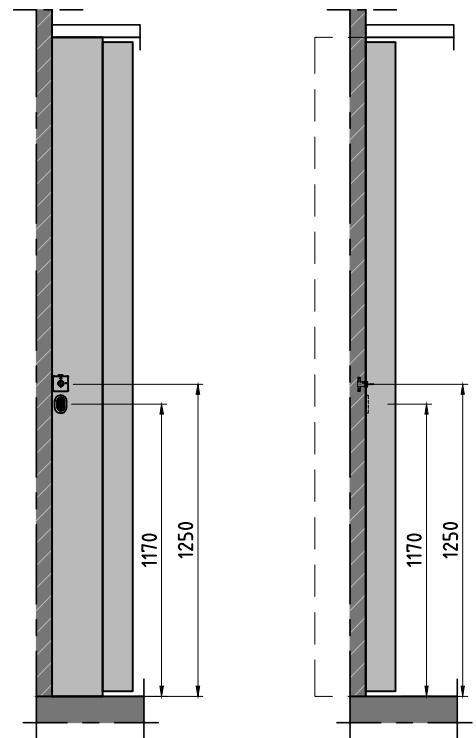

Teleskopelement

Teleskophub wandlijste

Festangeschlagene Tür

Normalelement

Manuelle Bedienung: $x = \text{mind. } 340 \text{ mm}$ / Semiautomatische Bedienung: $x = \text{mind. } 410 \text{ mm}$

ESPERO

www.espero.eu
 info@espero.eu
 +31(0)416 338955

Type: Sonico 110

Datum: 10-2020

Zeichn. nr: S110-01

Türelement

2- flügelige Türelemente

Manuelle Bedienung: $x = \text{mind. } 340 \text{ mm}$ / Semiautomatische Bedienung: $x = \text{mind. } 410 \text{ mm}$

ESPERO

www.espero.eu
info@espero.eu
+31(0)416 338955

Type: Sonico I 10

Datum: 10-2020

Zeichn. nr: SI 10-02

Teleskopelement - maximale Glasöffnung

Normalelement - maximale Glasöffnung

Teleskopelement - Standard Glasöffnung

Festangeschlagene Tür - Standard Glasöffnung

Türelement - Standard Glasöffnung

Manuelle Bedienung: $x = \text{mind. } 340 \text{ mm}$ / Semiautomatische Bedienung: $x = \text{mind. } 410 \text{ mm}$

ESPERO