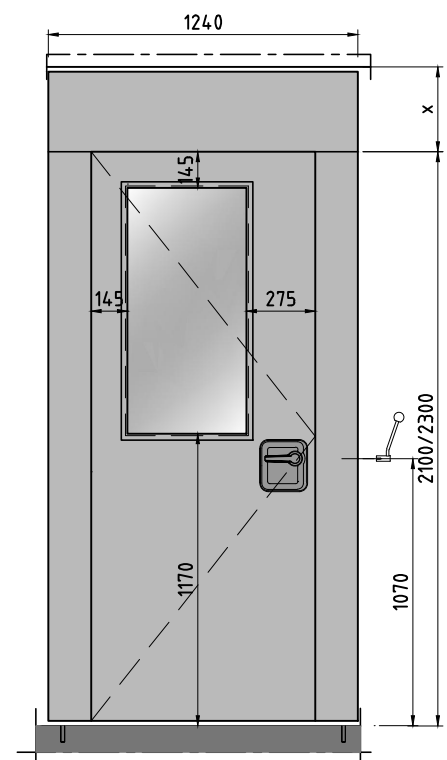

Normalelement - Standard Glasöffnung

ESPERO

www.espero.eu
 info@espero.eu
 +31(0)416 338955

Type: Sonico 110

Datum: 10-2020

Zeichn. nr: S110-03

Festangeschlagene Tür - maximale Glasöffnung

Türelement - maximale Glasöffnung

Festangeschlagene Tür - Standard Glasöffnung

Türelement - Standard Glasöffnung

Manuelle Bedienung: $x = \text{mind. } 340 \text{ mm}$ / Semiautomatische Bedienung: $x = \text{mind. } 410 \text{ mm}$

ESPERO