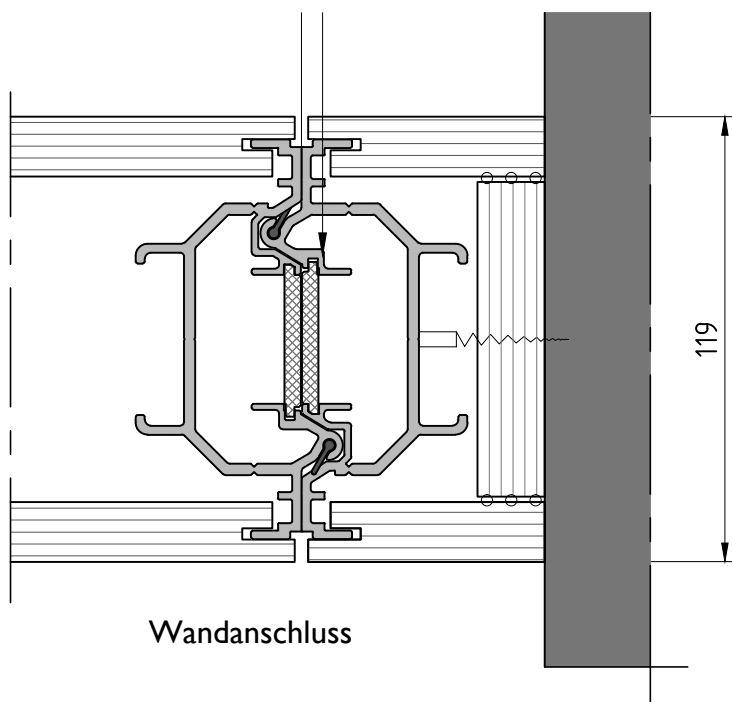

ESPERO

www.espero.eu
info@espero.eu
+31(0)416 338955

Type: Sonico 110

Datum: 10-2020

Zeichn. nr: SI10-05

Teleskopwandanschluss

Element verbindung

Wandanschluss

ESPERO

www.espero.eu
 info@espero.eu
 +31(0)416 338955

Type: Sonico 110

Datum: 10-2020

Zeichn. nr: SI10-06

Teleskophubwandlijste

Teleskophubwandlijste
in Anschluss wand eingelassen

ESPERO

www.espero.eu
info@espero.eu
+31(0)416 338955

Type: Sonico I 10

Datum: 10-2020

Zeichn. nr: SI 10-07

1- Punkt Aufhängung
Direktmontage

2- Punkt Aufhängung
Direktmontage

Achtung: Bei der Befestigung der Schienen handelt es sich um ein Beispiel.
Siehe unter „Abhängedetails“ weitere Möglichkeiten der Befestigung.