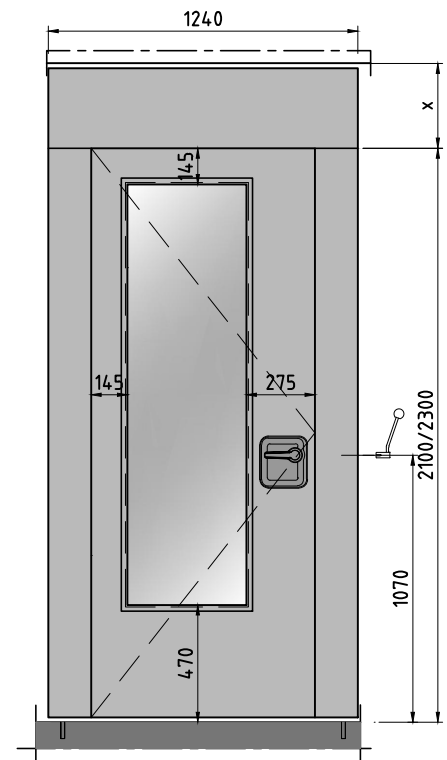

Türelement - maximale Glasöffnung