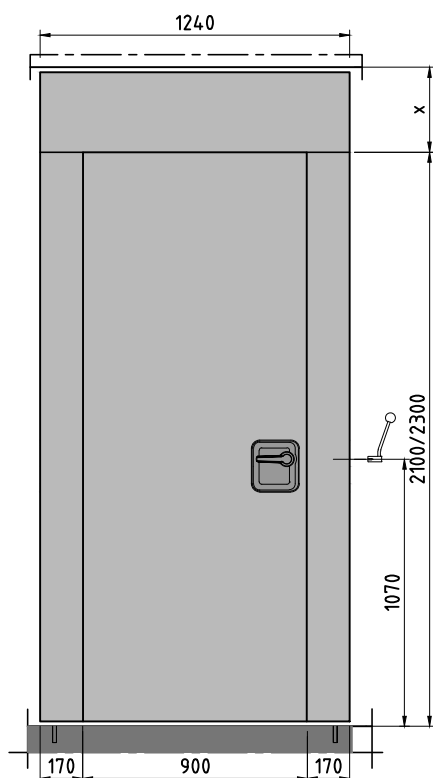

Teleskopelement

Teleskophub wandlijste

Festangeschlagene Tür

Normalelement

Manuelle Bedienung: $x = \text{mind. } 340 \text{ mm}$ / Semiautomatische Bedienung: $x = \text{mind. } 410 \text{ mm}$

ESPERO

www.espero.eu
 info@espero.eu
 +31(0)416 338955

Type: Sonico 110

Datum: 10-2020

Zeichn. nr: S110-01

Türelement

2- flügelige Türelemente

Manuelle Bedienung: $x = \text{mind. } 340 \text{ mm}$ / Semiautomatische Bedienung: $x = \text{mind. } 410 \text{ mm}$