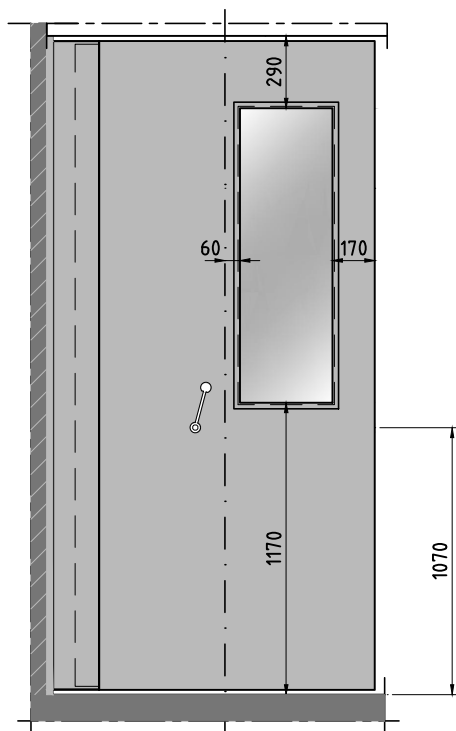

Type: Sonico 110

Datum: 10-2020

Zeichn. nr: S110-01

Türelement

2- flügelige Türelemente

Manuelle Bedienung: $x = \text{mind. } 340 \text{ mm}$ / Semiautomatische Bedienung: $x = \text{mind. } 410 \text{ mm}$

ESPERO

www.espero.eu
info@espero.eu
+31(0)416 338955

Type: Sonico I 10

Datum: 10-2020

Zeichn. nr: SI 10-02

Teleskopelement - maximale Glasöffnung

Normalelement - maximale Glasöffnung

Teleskopelement - Standard Glasöffnung