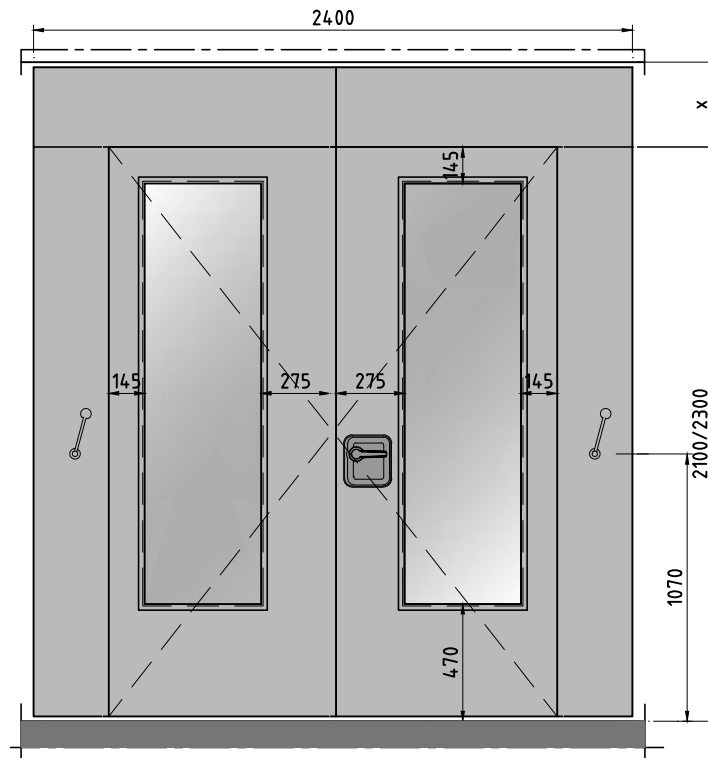

2- flügelige Türelemente - maximale Glasöffnung