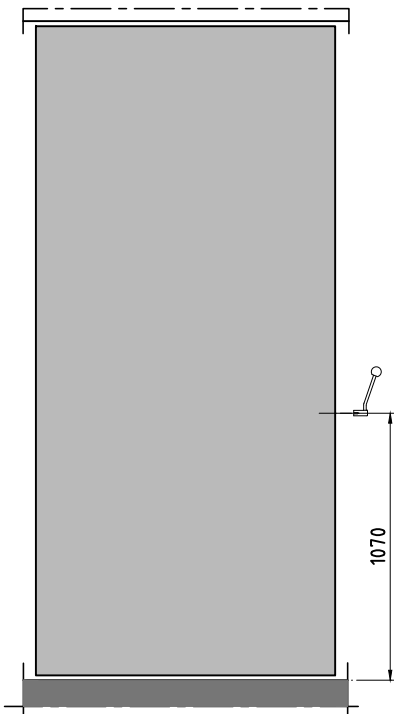

Teleskopelement

Teleskophub wandlijste

Festangeschlagene Tür

Normalelement

Manuelle Bedienung: $x = \text{mind. } 340 \text{ mm}$ / Semiautomatische Bedienung: $x = \text{mind. } 410 \text{ mm}$

ESPERO

www.espero.eu
 info@espero.eu
 +31(0)416 338955

Type: Sonico 110

Datum: 10-2020

Zeichn. nr: S110-01

Türelement

2- flügelige Türelemente

Manuelle Bedienung: $x = \text{mind. } 340 \text{ mm}$ / Semiautomatische Bedienung: $x = \text{mind. } 410 \text{ mm}$