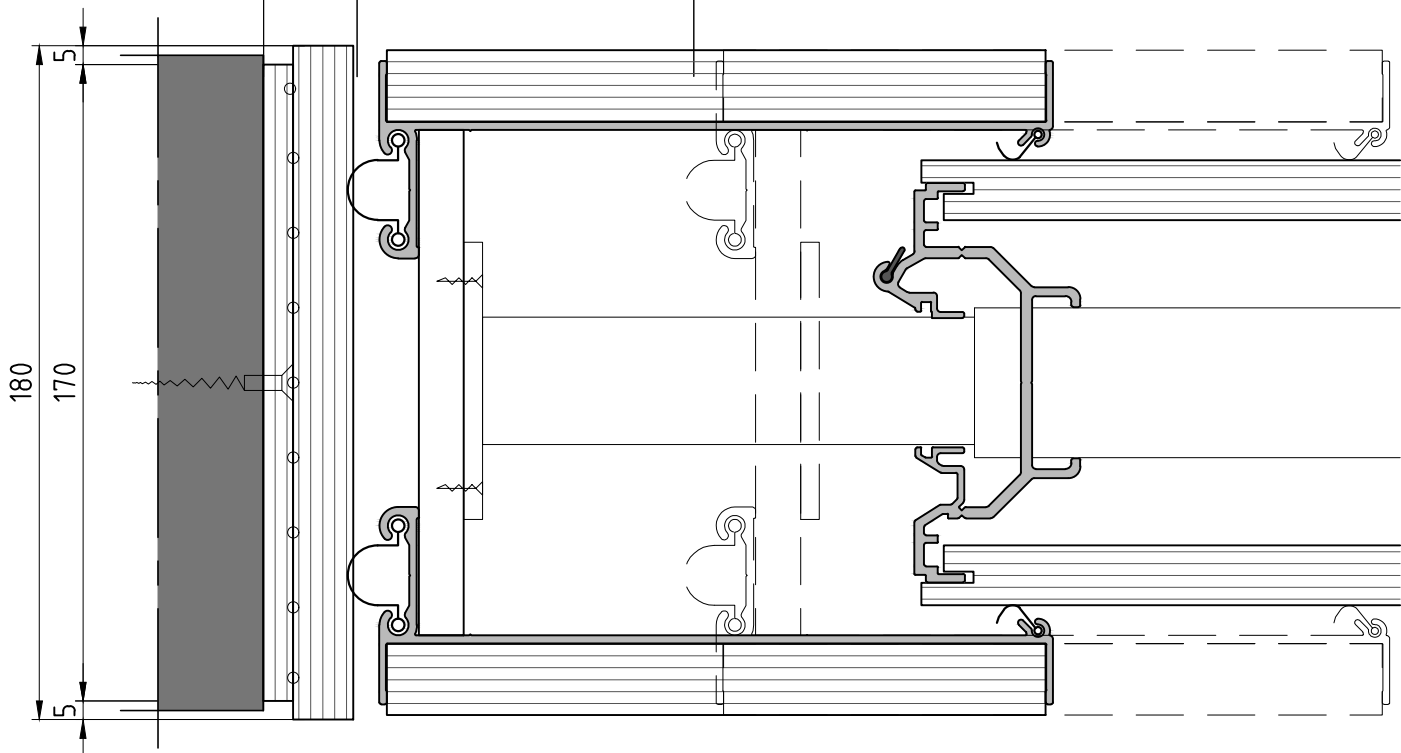

Teleskopwandanschluss