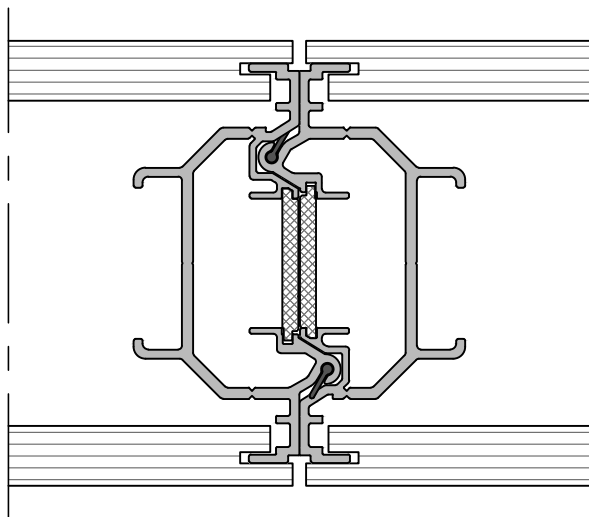

ESPERO

www.espero.eu
info@espero.eu
+31(0)416 338955

Type: Sonico 110

Datum: 10-2020

Zeichn. nr: SI10-05

Teleskopwandanschluss

Element verbindung

Wandanschluss

ESPERO

www.espero.eu
 info@espero.eu
 +31(0)416 338955

Type: Sonico 110

Datum: 10-2020

Zeichn. nr: SI10-06

Teleskophubwandlijste

Teleskophubwandlijste
in Anschluss wand eingelassen

ESPERO

www.espero.eu
info@espero.eu
+31(0)416 338955

Type: Sonico I 10

Datum: 10-2020

Zeichn. nr: SI 10-07

1- Punkt Aufhängung
Direktmontage

2- Punkt Aufhängung
Direktmontage

Achtung: Bei der Befestigung der Schienen handelt es sich um ein Beispiel.
Siehe unter „Abhängedetails“ weitere Möglichkeiten der Befestigung.