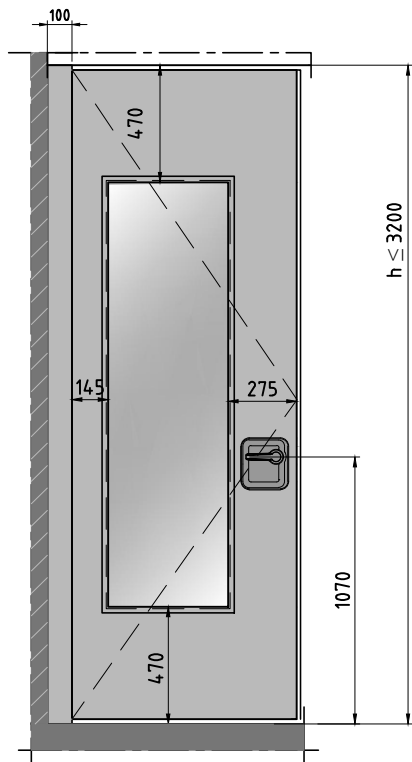

Festangeschlagene Tür - maximale Glasöffnung