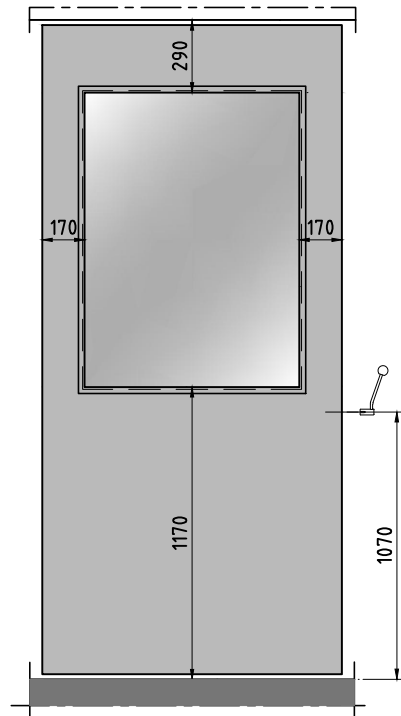

Teleskopelement

Teleskophub wandlijste

Festangeschlagene Tür

Normalelement

Manuelle Bedienung: $x = \text{mind. } 340 \text{ mm}$ / Semiautomatische Bedienung: $x = \text{mind. } 410 \text{ mm}$

ESPERO

www.espero.eu
 info@espero.eu
 +31(0)416 338955

Type: Sonico 110

Datum: 10-2020

Zeichn. nr: S110-01

Türelement

2- flügelige Türelemente

Manuelle Bedienung: $x = \text{mind. } 340 \text{ mm}$ / Semiautomatische Bedienung: $x = \text{mind. } 410 \text{ mm}$

ESPERO

www.espero.eu
info@espero.eu
+31(0)416 338955

Type: Sonico I 10

Datum: 10-2020

Zeichn. nr: SI 10-02

Teleskopelement - maximale Glasöffnung

Normalelement - maximale Glasöffnung

Teleskopelement - Standard Glasöffnung