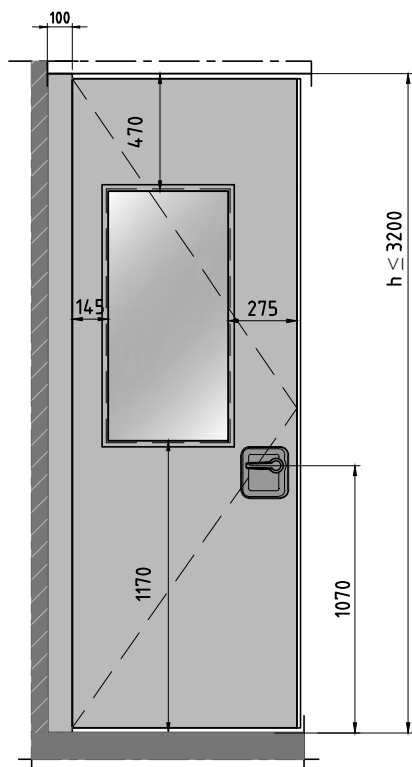

Festangeschlagene Tür - Standard Glasöffnung

Türelement - Standard Glasöffnung

Manuelle Bedienung: $x = \text{mind. } 340 \text{ mm}$ / Semiautomatische Bedienung: $x = \text{mind. } 410 \text{ mm}$

ESPERO