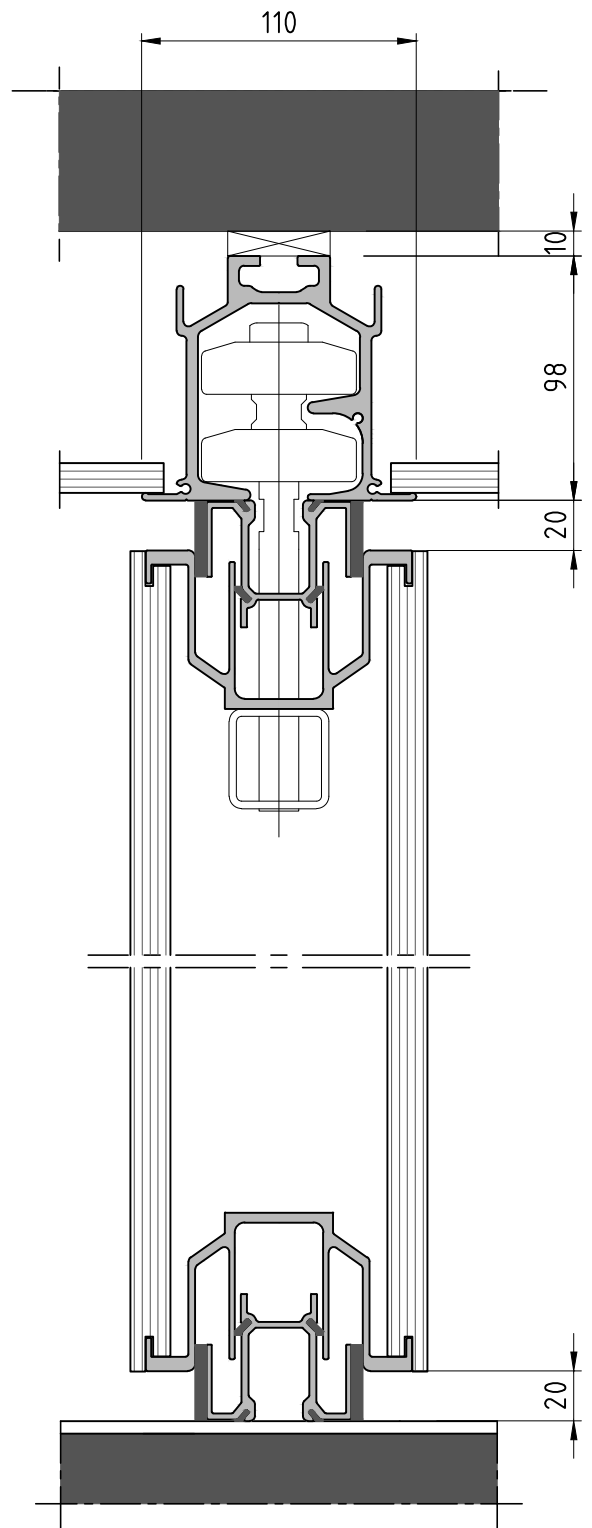

2- Punkt Aufhängung
Direktmontage

Achtung: Bei der Befestigung der Schienen handelt es sich um ein Beispiel.
Siehe unter „Abhängedetails“ weitere Möglichkeiten der Befestigung.

ESPERO

www.espero.eu
info@espero.eu
+31(0)416 338955

Type: Sonico 110

Datum: 10-2020

Zeichn. nr: SI10-08