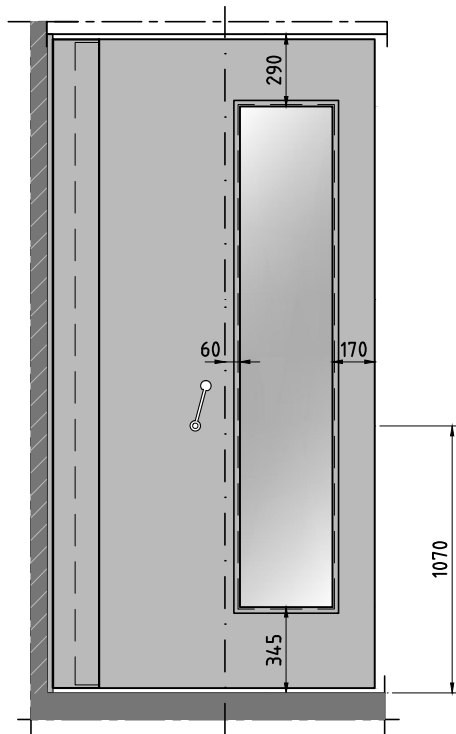

Teleskopelement - maximale Glasöffnung