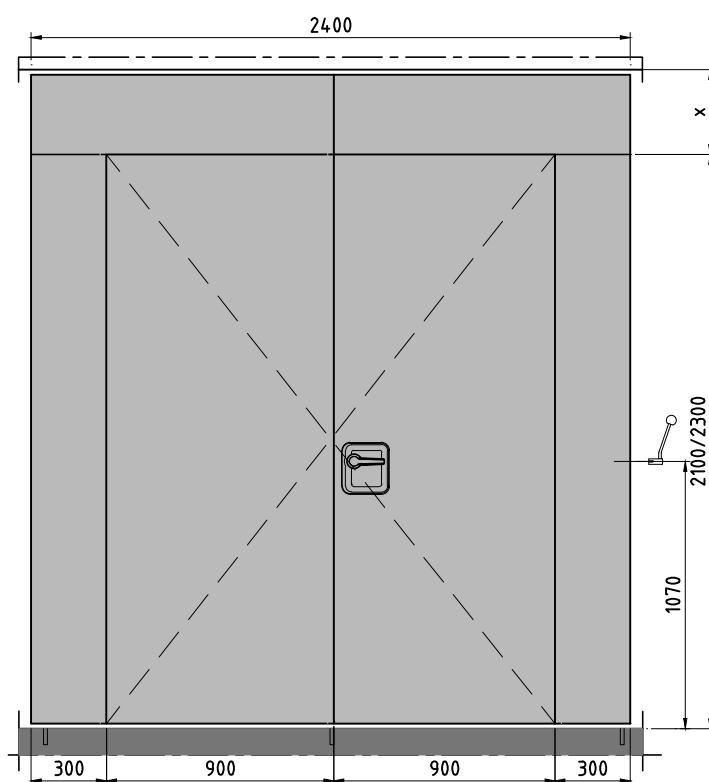

Teleskopelement

Teleskophub wandlijste

Festangeschlagene Tür

Normalelement

Manuelle Bedienung: $x = \text{mind. } 340 \text{ mm}$ / Semiautomatische Bedienung: $x = \text{mind. } 410 \text{ mm}$

ESPERO

www.espero.eu
 info@espero.eu
 +31(0)416 338955

Type: Sonico 110

Datum: 10-2020

Zeichn. nr: S110-01

Türelement

2- flügelige Türelemente

Manuelle Bedienung: $x = \text{mind. } 340 \text{ mm}$ / Semiautomatische Bedienung: $x = \text{mind. } 410 \text{ mm}$