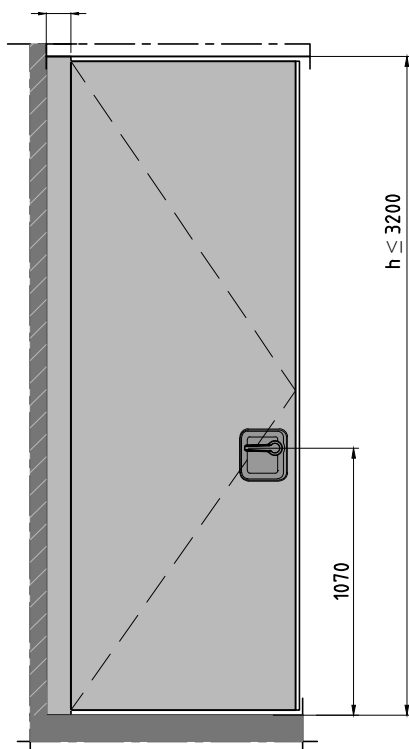

Teleskopelement

Teleskophub wandlijste

Festangeschlagene Tür

Normalelement

Manuelle Bedienung: $x = \text{mind. } 340 \text{ mm}$ / Semiautomatische Bedienung: $x = \text{mind. } 410 \text{ mm}$

ESPERO

www.espero.eu
 info@espero.eu
 +31(0)416 338955

Type: Sonico 110

Datum: 10-2020

Zeichn. nr: S110-01

Türelement

2- flügelige Türelemente

Manuelle Bedienung: $x = \text{mind. } 340 \text{ mm}$ / Semiautomatische Bedienung: $x = \text{mind. } 410 \text{ mm}$