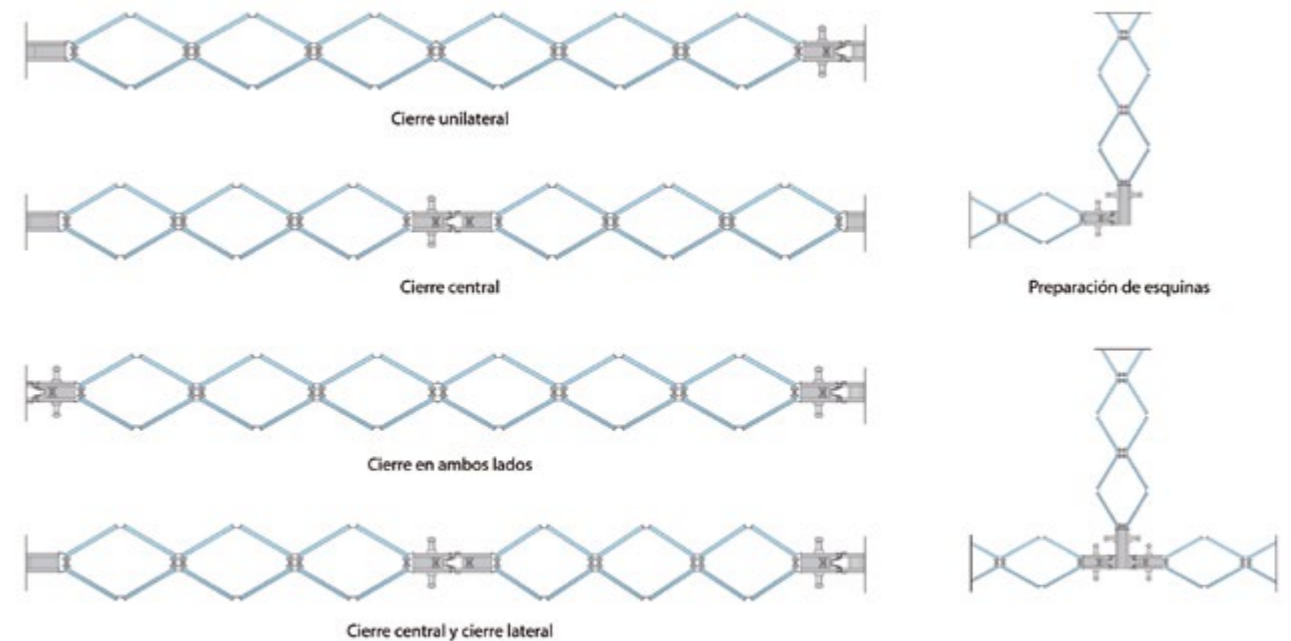

Facilidad de uso

Los paneles de los tabiques de madera tipo armónica Uno y Duplo consisten en tableros aglomerados FSC de alta calidad. Están conectados entre sí con bisagras continuas de PVC en los cantos de los paneles. Gracias a este sistema de bisagras, los tabiques plegables se pueden abrir o cerrar con un simple movimiento. Si lo desea, el tabique puede modificarse fácilmente para que se adapte a las sillas de ruedas.

Los paneles del tabique de la pared están suspendidos en un carril de aluminio. Se pueden abrir y cerrar en un lado, en el centro o en ambos lados. También es posible conectar varios tabiques individuales entre sí. De esta manera, se logra más eficiencia y flexibilidad en el espacio.

Tempus - Schiedam

Laboratorio - Groninga (NL)
En un abrir y cerrar de ojos, puede cerrar una sala para una reunión.

Rápido, flexible y económico.

Tempus - Schiedam (NL)
detalle del tabique

Con nuestra extensa gama siempre habrá una solución a su medida.