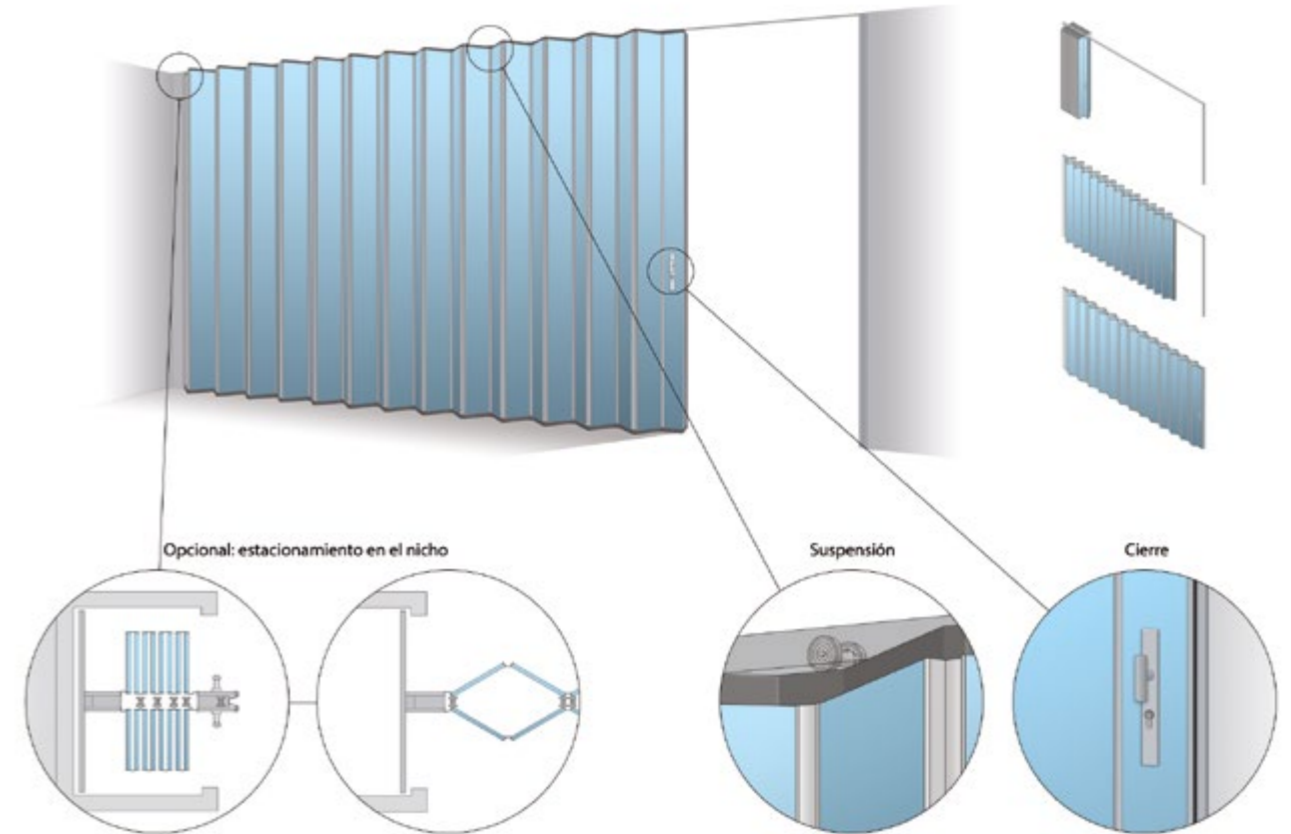

Facilidad de uso

Los paneles de los tabiques de madera tipo armónica Uno y Duplo consisten en tableros aglomerados FSC de alta calidad. Están conectados entre sí con bisagras continuas de PVC en los cantos de los paneles. Gracias a este sistema de bisagras, los tabiques plegables se pueden abrir o cerrar con un simple movimiento. Si lo desea, el tabique puede modificarse fácilmente para que se adapte a las sillas de ruedas.

Los paneles del tabique de la pared están suspendidos en un carril de aluminio. Se pueden abrir y cerrar en un lado, en el centro o en ambos lados. También es posible conectar varios tabiques individuales entre sí. De esta manera, se logra más eficiencia y flexibilidad en el espacio.

Varios modelos

- Uno está compuesto por un solo panel plegable y está pensado especialmente para una simple separación visual.
- Duplo tiene un panel doble y está reforzado en el interior con bisagras de acero para mayor estabilidad. Entre los tableros de los paneles se ha incorporado material insonorizante, dándole a Duplo un aislamiento acústico certificado de $R_w = 36$ dB

Tempus - Schiedam

Laboratorio - Groninga (NL)
En un abrir y cerrar de ojos, puede cerrar una sala para una reunión.

Rápido, flexible y económico.

Tempus - Schiedam (NL)
detalle del tabique

Con nuestra extensa gama siempre habrá una solución a su medida.