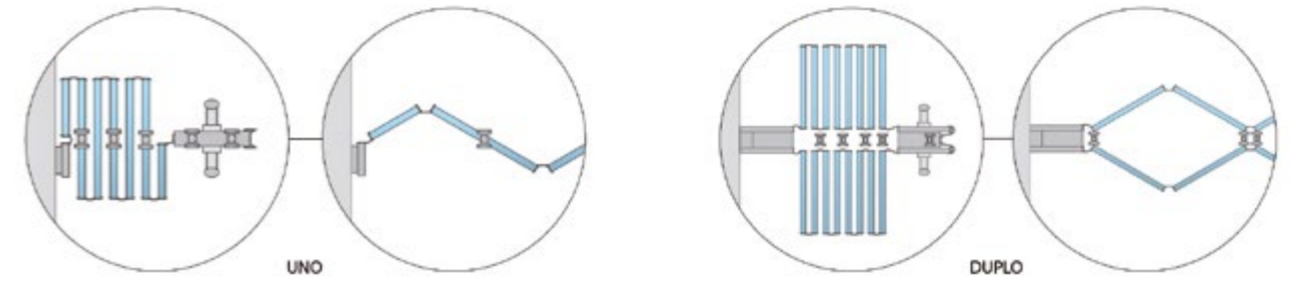

Los paneles del tabique de la pared están suspendidos en un carril de aluminio. Se pueden abrir y cerrar en un lado, en el centro o en ambos lados. También es posible conectar varios tabiques individuales entre sí. De esta manera, se logra más eficiencia y flexibilidad en el espacio.

Tempus - Schiedam

Laboratorio - Groninga (NL)
En un abrir y cerrar de ojos, puede cerrar una sala para una reunión.

Rápido, flexible y económico.

Tempus - Schiedam (NL)
detalle del tabique

Con nuestra extensa gama siempre habrá una solución a su medida.