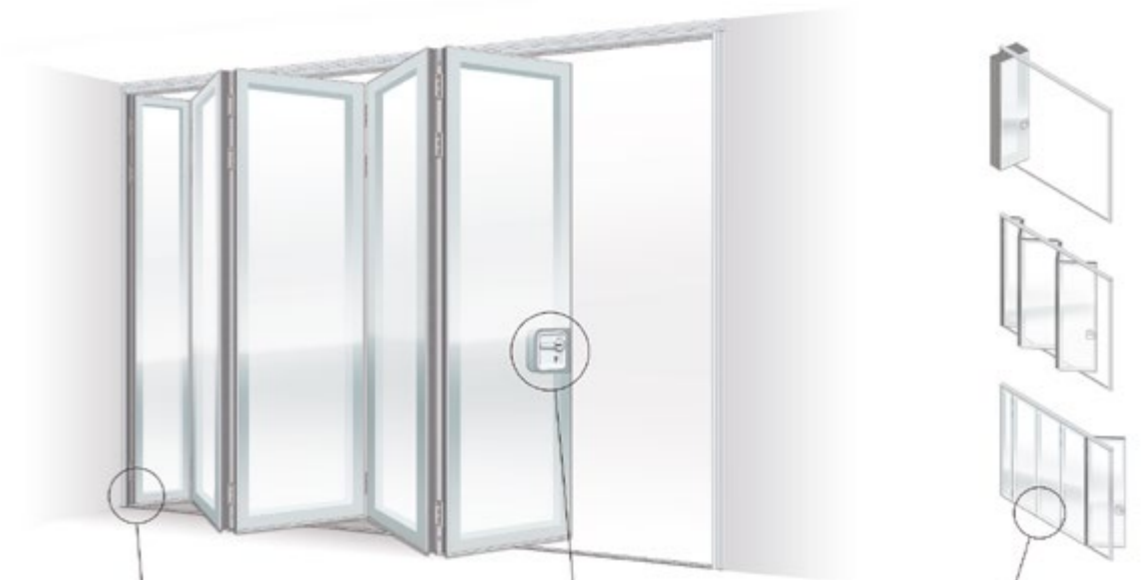

## Mobiele wanden van Espero

Het onderwijsprogramma van de faculteit is gevarieerd en ook de grootte van de onderwijsgroepen wisselt. Daarom heeft Espero in een aantal ruimtes mobiele Sonico 120 wanden met een zo hoog mogelijke geluidsisolatiewaarde (58dB) geplaatst. Transparante Lumio wanden sluiten het 'Living Lab' af van de gangzone. Zo zorgen de wanden van Espero voor flexibiliteit en rust waar dat nodig is.

# De meest gebruiksvriendelijke wand

Rabobank Westerbork,  
Detail van de Lumio

Centrisch & excentrisch parkeren

Als eindpaneel een deur of sluitpaneel

Wloergedragen & hangend

Enkele vleugel      Optie: combinatie van glas en afwerking