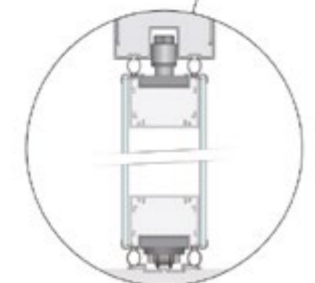

# De meest gebruiksvriendelijke wand

Rabobank Westerbork,  
Detail van de Lumio

Centrisch & excentrisch parkeren

Als eindpaneel een deur of sluitpaneel

Wloergedragen & hangend

Enkele vleugel      Optie: combinatie van glas en afwerking